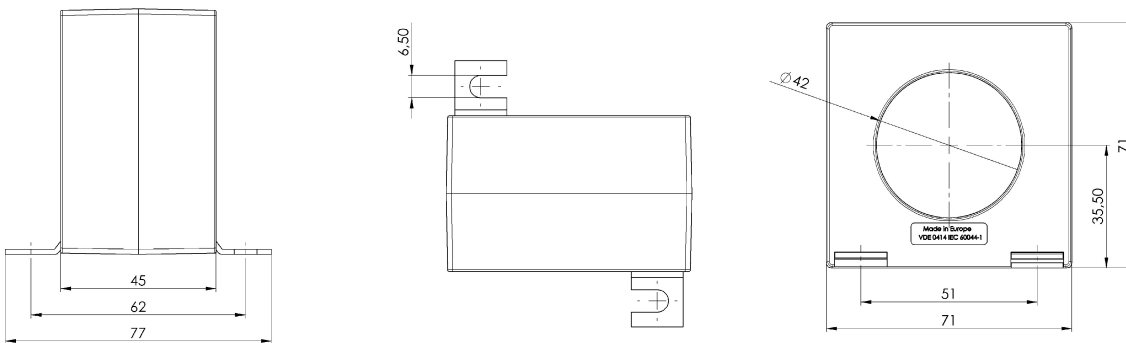

Technische Zeichnungen:

Kontakt

Dahms GmbH Max-Keith-Straße 66 45136 Essen [Telefon: 0201 - 890885-0](tel:0201-890885-0) [E-Mail: dahms@dahms-gmbh.de](mailto:dahms@dahms-gmbh.de)