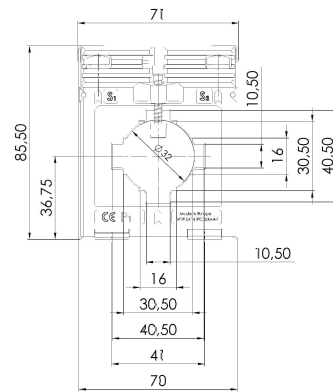

### Abmessungen:

### Technische Daten:

Scheinleistung (VA):	2,5
Typ-Nummer:	41.5
Primärstrom:	800
Sekundärstrom:	5
Genauigkeitsklasse:	0,5s
Typ-Name:	EASK
Typ-Nummer:	41.5
Typ-Name:	EASK

### Allgemeine technische Daten:

Scheinleistung (VA):	2,5
Primärstrom:	800
Sekundärstrom:	5
Genauigkeitsklasse:	0,5s

### Technische Zeichnungen: