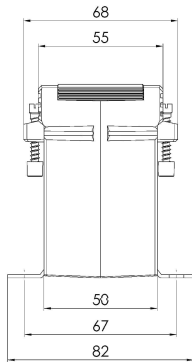

Technische Zeichnungen:

Kontakt

Dahms GmbH Max-Keith-Straße 66 45136 Essen Telefon: 0201 - 890885-0 E-Mail: dahms@dahms-gmbh.de