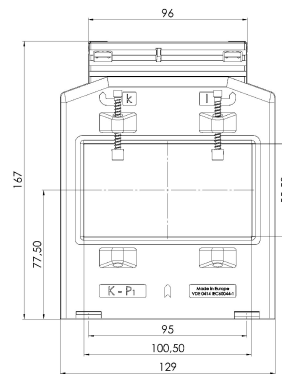

Technische Zeichnungen:

Kontakt

Dahms GmbH Max-Keith-Straße 66 45136 Essen Telefon: 0201 - 890885-0 E-Mail: dahms@dahms-gmbh.de