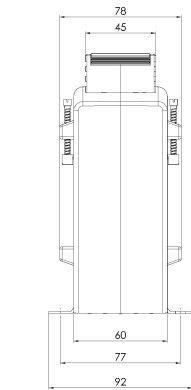

Technische Zeichnungen:

Kontakt

Dahms GmbH Max-Keith-Straße 66 45136 Essen Telefon: 0201 - 890885-0 E-Mail: dahms@dahms-gmbh.de