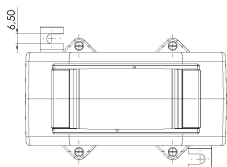

Technische Zeichnungen:

Kontakt

Dahms GmbH Max-Keith-Straße 66 45136 Essen Telefon: 0201 - 890885-0 E-Mail: dahms@dahms-gmbh.de