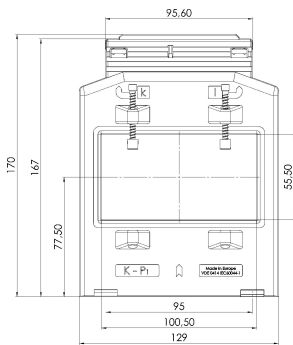

Technische Zeichnungen:

Kontakt

Dahms GmbH Max-Keith-Straße 66 45136 Essen Telefon: 0201 - 890885-0 E-Mail: dahms@dahms-gmbh.de