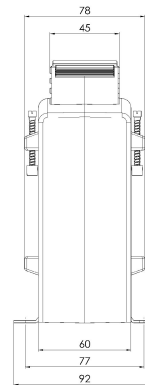

### Abmessungen:

### Technische Daten:

Typ-Nummer:	105.6
Scheinleistung (VA):	5
Sekundärstrom:	5
Genauigkeitsklasse:	0,5s
Primärstrom:	1600
Typ-Name:	EASK
Typ-Nummer:	105.6
Typ-Name:	EASK

### Technische Zeichnungen: