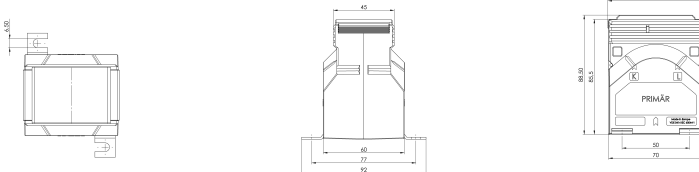

Technische Zeichnungen:

Kontakt

Dahms GmbH Max-Keith-Straße 66 45136 Essen [Telefon: 0201 - 890885-0](tel:0201-890885-0) [E-Mail: dahms@dahms-gmbh.de](mailto:dahms@dahms-gmbh.de)