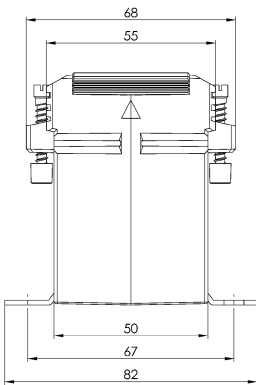

Art-Nr.: 57757

D · A · H · M · S
industrial components

EASKD 31.5 - Verrechnungsstromwandler 3x300 Kl. 0,5 10

Abmessungen:

Technische Daten:

| | |
|----------------------|-------|
| Primärstrom: | 3x300 |
| Genauigkeitsklasse: | 0,5 |
| Scheinleistung (VA): | 10 |
| Sekundärstrom: | 1 |
| Typ-Nummer: | 31.5 |
| Typ-Name: | EASKD |
| Typ-Nummer: | 31.5 |
| Typ-Name: | EASKD |

Allgemeine technische Daten:

| | |
|----------------------|-------|
| Primärstrom: | 3x300 |
| Genauigkeitsklasse: | 0,5 |
| Scheinleistung (VA): | 10 |
| Sekundärstrom: | 1 |

Technische Zeichnungen:

Kontakt