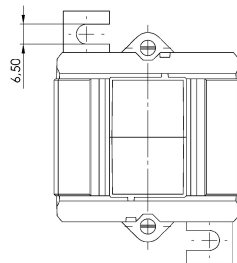

Art-Nr.: 57757

D · A · H · M · S
industrial components

EASKD 31.5 - Verrechnungsstromwandler 3x300 Kl. 0,5 10

Abmessungen:

Technische Daten:

| | |
|----------------------|-------|
| Primärstrom: | 3x300 |
| Genauigkeitsklasse: | 0,5 |
| Scheinleistung (VA): | 10 |
| Sekundärstrom: | 1 |
| Typ-Nummer: | 31.5 |
| Typ-Name: | EASKD |
| Typ-Nummer: | 31.5 |
| Typ-Name: | EASKD |

Allgemeine technische Daten:

| | |
|----------------------|-------|
| Primärstrom: | 3x300 |
| Genauigkeitsklasse: | 0,5 |
| Scheinleistung (VA): | 10 |
| Sekundärstrom: | 1 |

Technische Zeichnungen:

Kontakt