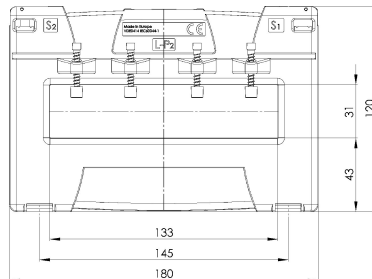

Technische Zeichnungen:

Kontakt

Dahms GmbH Max-Keith-Straße 66 45136 Essen [Telefon: 0201 - 890885-0](tel:0201-890885-0) [E-Mail: dahms@dahms-gmbh.de](mailto:dahms@dahms-gmbh.de)