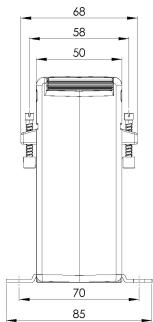

Technische Zeichnungen:

Kontakt

Dahms GmbH Max-Keith-Straße 66 45136 Essen [Telefon: 0201 - 890885-0](tel:0201-890885-0) [E-Mail: dahms@dahms-gmbh.de](mailto:dahms@dahms-gmbh.de)