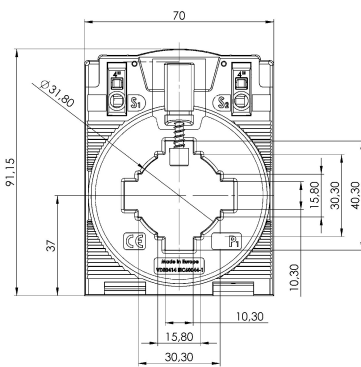

Art-Nr.: CTB-41-35

CTB 41.35 - Aufsteckstromwandler

Abmessungen:

Technische Daten:

Allgemeine technische Daten:

Technische Zeichnungen:

Kontakt

Dahms GmbH Max-Keith-Straße 66 45136 Essen [Telefon: 0201 - 890885-0](tel:0201-890885-0) [E-Mail: dahms@dahms-gmbh.de](mailto:dahms@dahms-gmbh.de)