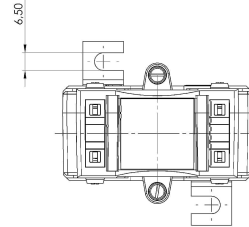

Art-Nr.: CTB-41-35

CTB 41.35 - Aufsteckstromwandler

Abmessungen:

Technische Daten:

Allgemeine technische Daten:

Technische Zeichnungen:

Kontakt

Dahms GmbH Max-Keith-Straße 66 45136 Essen [Telefon: 0201 - 890885-0](tel:0201-890885-0) [E-Mail: dahms@dahms-gmbh.de](mailto:dahms@dahms-gmbh.de)