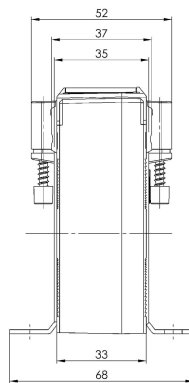

Art-Nr.: CTB-41-35

CTB 41.35 - Aufsteckstromwandler

Abmessungen:

Technische Daten:

Allgemeine technische Daten:

Technische Zeichnungen:

Kontakt

Dahms GmbH Max-Keith-Straße 66 45136 Essen [Telefon: 0201 - 890885-0](tel:0201-890885-0) [E-Mail: dahms@dahms-gmbh.de](mailto:dahms@dahms-gmbh.de)