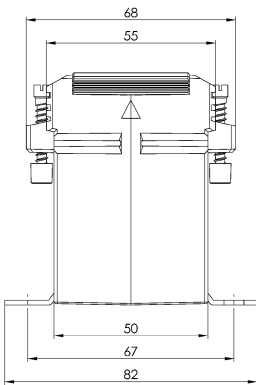

Technische Zeichnungen:

Kontakt

Dahms GmbH Max-Keith-Straße 66 45136 Essen [Telefon: 0201 - 890885-0](tel:0201-890885-0) [E-Mail: dahms@dahms-gmbh.de](mailto:dahms@dahms-gmbh.de)