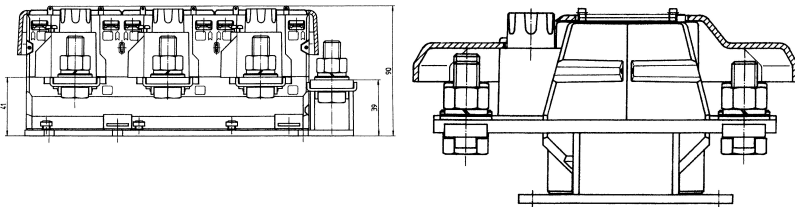

Art-Nr.: 46640

EASKD 31.8 - Verrechnungsstromwandler 15 5 Kl. 0,5s 3x600

Abmessungen:

Technische Daten:

Scheinleistung (VA):	15
Sekundärstrom:	5
Typ-Nummer:	31.8
Genauigkeitsklasse:	0,5s
Primärstrom:	3x600
Typ-Name:	EASKD
Typ-Nummer:	31.8
Typ-Name:	EASKD

Allgemeine technische Daten:

Scheinleistung (VA):	15
Sekundärstrom:	5
Genauigkeitsklasse:	0,5s
Primärstrom:	3x600

Technische Zeichnungen:

Kontakt

Dahms GmbH Max-Keith-Straße 66 45136 Essen [Telefon: 0201 - 890885-0](tel:0201-890885-0) [E-Mail: dahms@dahms-gmbh.de](mailto:dahms@dahms-gmbh.de)