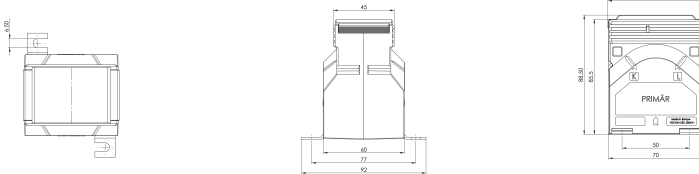

Technische Zeichnungen:

Kontakt

Dahms GmbH Max-Keith-Straße 66 45136 Essen [Telefon: 0201 - 890885-0](tel:0201-890885-0) [E-Mail: dahms@dahms-gmbh.de](mailto:dahms@dahms-gmbh.de)