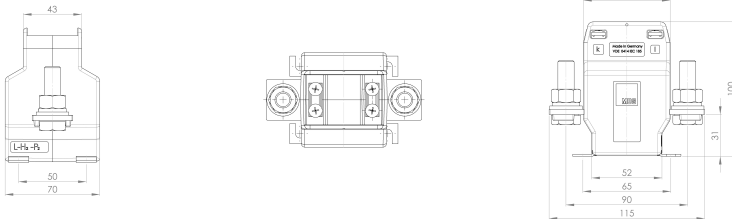

Art-Nr.: 33771

EWSK 31.5 2,5 KI. 0,5 100

Abmessungen:

Technische Daten:

Scheinleistung (VA):	2,5
Genauigkeitsklasse:	0,5
Primärstrom:	100
Sekundärstrom:	1
Typ-Nummer:	31.5
Typ-Name:	EWSK
Typ-Nummer:	31.5
Typ-Name:	EWSK

Allgemeine technische Daten:

Scheinleistung (VA):	2,5
Genauigkeitsklasse:	0,5
Primärstrom:	100
Sekundärstrom:	1

Technische Zeichnungen:

Kontakt

Dahms GmbH Max-Keith-Straße 66 45136 Essen [Telefon: 0201 - 890885-0](tel:0201-890885-0) [E-Mail: dahms@dahms-gmbh.de](mailto:dahms@dahms-gmbh.de)