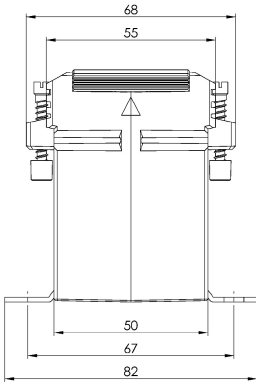

Technische Zeichnungen:

Kontakt

Dahms GmbH Max-Keith-Straße 66 45136 Essen [Telefon: 0201 - 890885-0](tel:0201-890885-0) [E-Mail: dahms@dahms-gmbh.de](mailto:dahms@dahms-gmbh.de)