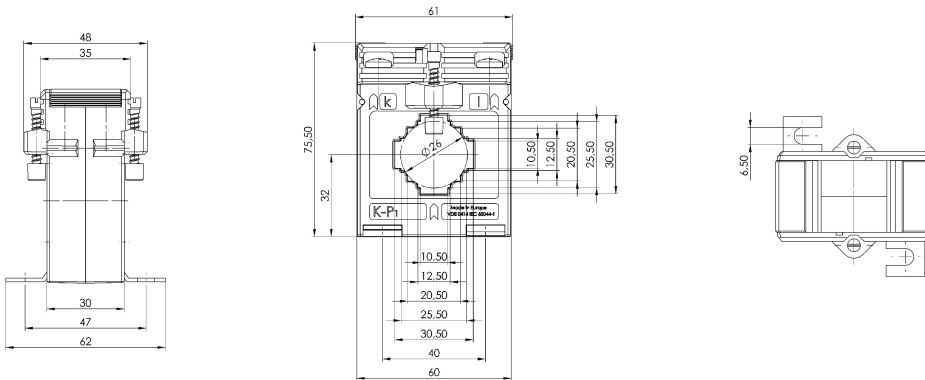

Art-Nr.: 7042

ASK 31.3 - Aufsteckstromwandler 5 80 1,5

Abmessungen:

Technische Daten:

Typ-Nummer:	31.3
Genauigkeitsklasse:	1
Sekundärstrom:	5
Typ-Name:	ASK
Primärstrom:	80
Scheinleistung (VA):	1,5
Typ-Nummer:	31.3
Typ-Name:	ASK

Allgemeine technische Daten:

Genauigkeitsklasse:	1
Sekundärstrom:	5
Primärstrom:	80
Scheinleistung (VA):	1,5

Technische Zeichnungen:

Kontakt

Dahms GmbH Max-Keith-Straße 66 45136 Essen Telefon: 0201 - 890885-0 E-Mail: dahms@dahms-gmbh.de