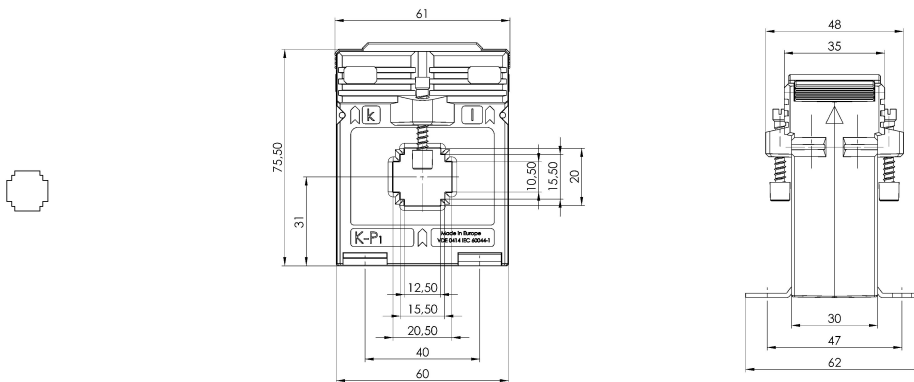

Art-Nr.: 6250

ASK 21.3 - Aufsteckstromwandler 200 5

Abmessungen:

Technische Daten:

Primärstrom:	200
Genauigkeitsklasse:	1
Scheinleistung (VA):	5
Typ-Name:	ASK
Sekundärstrom:	1
Typ-Nummer:	21.3
Typ-Name:	ASK
Typ-Nummer:	21.3

Allgemeine technische Daten:

Primärstrom:	200
Genauigkeitsklasse:	1
Scheinleistung (VA):	5
Sekundärstrom:	1

Technische Zeichnungen:

Kontakt

Dahms GmbH Max-Keith-Straße 66 45136 Essen Telefon: 0201 - 890885-0 E-Mail: dahms@dahms-gmbh.de