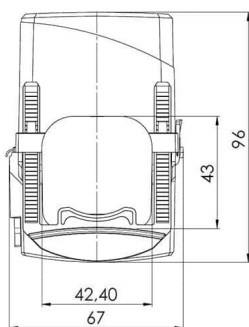

Technische Zeichnungen:

Kontakt

Dahms GmbH Max-Keith-Straße 66 45136 Essen [Telefon: 0201 - 890885-0](tel:0201-890885-0) [E-Mail: dahms@dahms-gmbh.de](mailto:dahms@dahms-gmbh.de)