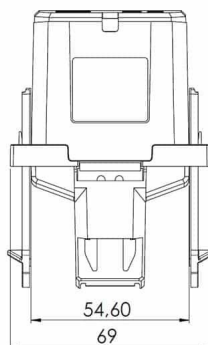

Technische Zeichnungen:

Kontakt

Dahms GmbH Max-Keith-Straße 66 45136 Essen [Telefon: 0201 - 890885-0](tel:0201-890885-0) [E-Mail: dahms@dahms-gmbh.de](mailto:dahms@dahms-gmbh.de)