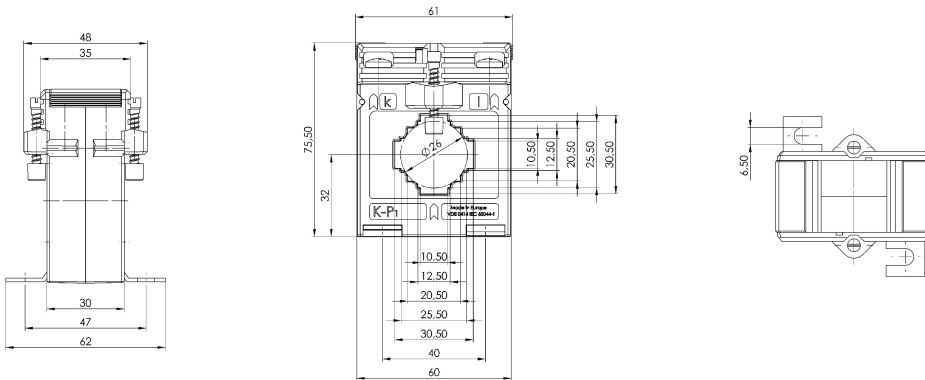

Art-Nr.: 7019

ASK 31.3 - Aufsteckstromwandler 2,5 Kl. 0,5 250 5

Abmessungen:

Technische Daten:

Scheinleistung (VA):	2,5
Typ-Nummer:	31.3
Genauigkeitsklasse:	0,5
Primärstrom:	250
Sekundärstrom:	5
Typ-Name:	ASK
Typ-Nummer:	31.3
Typ-Name:	ASK

Allgemeine technische Daten:

Scheinleistung (VA):	2,5
Genauigkeitsklasse:	0,5
Primärstrom:	250
Sekundärstrom:	5

Technische Zeichnungen:

Kontakt

Dahms GmbH Max-Keith-Straße 66 45136 Essen [Telefon: 0201 - 890885-0](tel:0201-890885-0) [E-Mail: dahms@dahms-gmbh.de](mailto:dahms@dahms-gmbh.de)