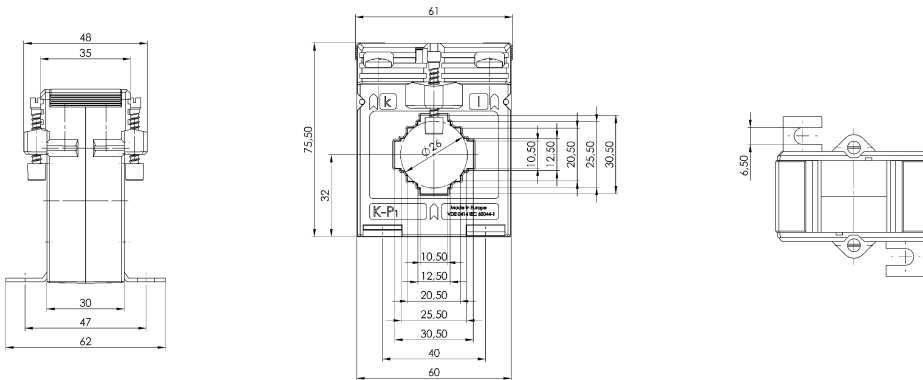

Art-Nr.: 7223

ASK 31.3 - Aufsteckstromwandler Kl. 0,5 5 300

Abmessungen:

Technische Daten:

Typ-Nummer:	31.3
Genauigkeitsklasse:	0,5
Scheinleistung (VA):	5
Typ-Name:	ASK
Sekundärstrom:	1
Primärstrom:	300
Typ-Nummer:	31.3
Typ-Name:	ASK

Allgemeine technische Daten:

Genauigkeitsklasse:	0,5
Scheinleistung (VA):	5
Sekundärstrom:	1
Primärstrom:	300

Technische Zeichnungen:

Kontakt

Dahms GmbH Max-Keith-Straße 66 45136 Essen Telefon: 0201 - 890885-0 E-Mail: dahms@dahms-gmbh.de