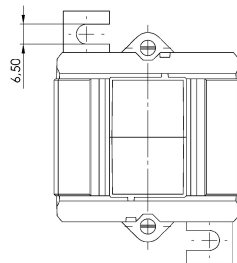

Technische Zeichnungen:

Kontakt

Dahms GmbH Max-Keith-Straße 66 45136 Essen [Telefon: 0201 - 890885-0](tel:0201-890885-0) [E-Mail: dahms@dahms-gmbh.de](mailto:dahms@dahms-gmbh.de)