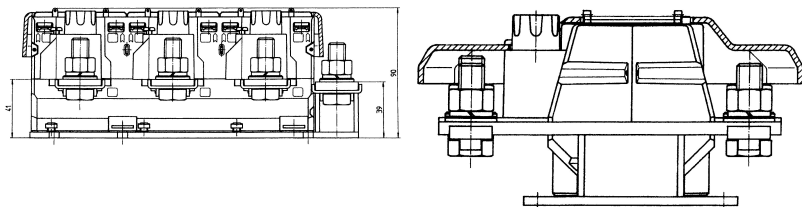

Technische Zeichnungen:

Kontakt

Dahms GmbH Max-Keith-Straße 66 45136 Essen [Telefon: 0201 - 890885-0](tel:0201-890885-0) [E-Mail: dahms@dahms-gmbh.de](mailto:dahms@dahms-gmbh.de)