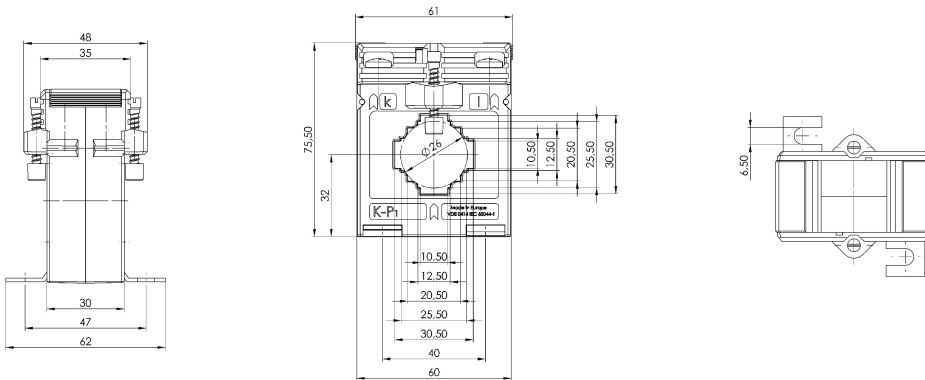

Art-Nr.: 7014

ASK 31.3 - Aufsteckstromwandler 150 2,5 Kl. 0,5 5

Abmessungen:

Technische Daten:

Primärstrom:	150
Scheinleistung (VA):	2,5
Typ-Nummer:	31.3
Genauigkeitsklasse:	0,5
Sekundärstrom:	5
Typ-Name:	ASK
Typ-Nummer:	31.3
Typ-Name:	ASK

Allgemeine technische Daten:

Primärstrom:	150
Scheinleistung (VA):	2,5
Genauigkeitsklasse:	0,5
Sekundärstrom:	5

Technische Zeichnungen:

Kontakt

Dahms GmbH Max-Keith-Straße 66 45136 Essen Telefon: 0201 - 890885-0 E-Mail: dahms@dahms-gmbh.de