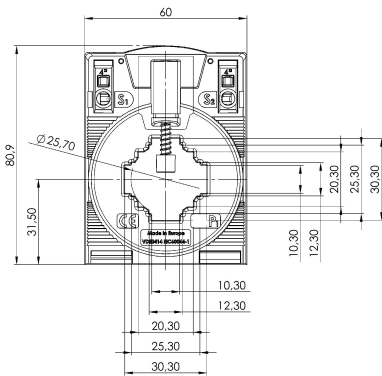

### Abmessungen:

### Technische Daten:

Scheinleistung (VA):	2,5
Typ-Nummer:	31.35
Primärstrom:	250
Typ-Name:	XCTB
Genauigkeitsklasse:	0,2
Sekundärstrom:	1
Typ-Nummer:	31.35
Typ-Name:	XCTB

### Allgemeine technische Daten:

Scheinleistung (VA):	2,5
Primärstrom:	250
Genauigkeitsklasse:	0,2
Sekundärstrom:	1

### Technische Zeichnungen: