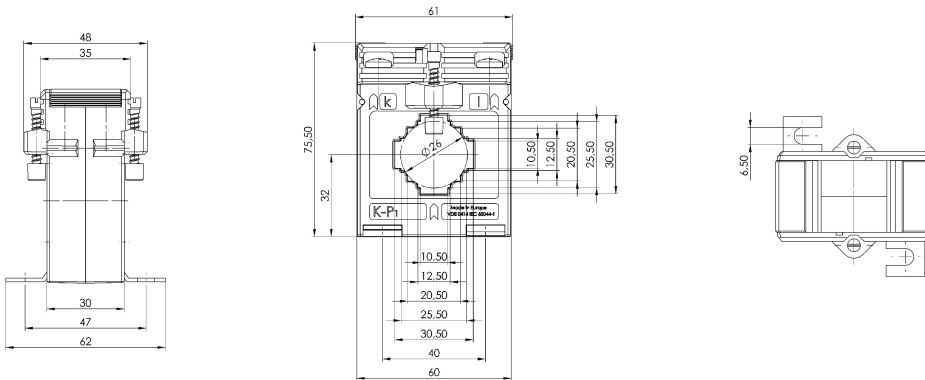

Art-Nr.: 7051

ASK 31.3 - Aufsteckstromwandler 250 5 1,5

Abmessungen:

Technische Daten:

Typ-Nummer:	31.3
Genauigkeitsklasse:	1
Primärstrom:	250
Sekundärstrom:	5
Typ-Name:	ASK
Scheinleistung (VA):	1,5
Typ-Nummer:	31.3
Typ-Name:	ASK

Allgemeine technische Daten:

Genauigkeitsklasse:	1
Primärstrom:	250
Sekundärstrom:	5
Scheinleistung (VA):	1,5

Technische Zeichnungen:

Kontakt

Dahms GmbH Max-Keith-Straße 66 45136 Essen Telefon: 0201 - 890885-0 E-Mail: dahms@dahms-gmbh.de