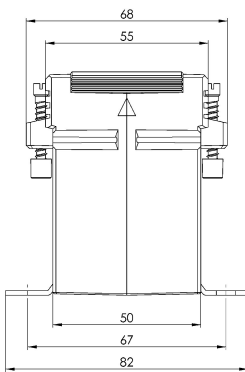

Art-Nr.: 9019

ASK 31.5 - Aufsteckstromwandler 150 Kl. 0,5

Abmessungen:

Technische Daten:

Primärstrom:	150
Genauigkeitsklasse:	0,5
Scheinleistung (VA):	5
Sekundärstrom:	5
Typ-Name:	ASK
Typ-Nummer:	31.5
Typ-Name:	ASK
Typ-Nummer:	31.5

Allgemeine technische Daten:

Primärstrom:	150
Genauigkeitsklasse:	0,5
Scheinleistung (VA):	5
Sekundärstrom:	5

Technische Zeichnungen:

Kontakt