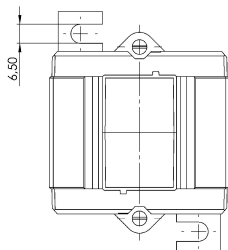

Art-Nr.: 9019

ASK 31.5 - Aufsteckstromwandler 150 Kl. 0,5

Abmessungen:

Technische Daten:

Primärstrom:	150
Genauigkeitsklasse:	0,5
Scheinleistung (VA):	5
Sekundärstrom:	5
Typ-Name:	ASK
Typ-Nummer:	31.5
Typ-Name:	ASK
Typ-Nummer:	31.5

Allgemeine technische Daten:

Primärstrom:	150
Genauigkeitsklasse:	0,5
Scheinleistung (VA):	5
Sekundärstrom:	5

Technische Zeichnungen:

Kontakt