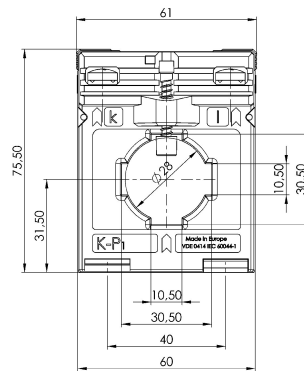

Art-Nr.: 9019

ASK 31.5 - Aufsteckstromwandler 150 Kl. 0,5

Abmessungen:

Technische Daten:

Primärstrom:	150
Genauigkeitsklasse:	0,5
Scheinleistung (VA):	5
Sekundärstrom:	5
Typ-Name:	ASK
Typ-Nummer:	31.5
Typ-Name:	ASK
Typ-Nummer:	31.5

Allgemeine technische Daten:

Primärstrom:	150
Genauigkeitsklasse:	0,5
Scheinleistung (VA):	5
Sekundärstrom:	5

Technische Zeichnungen:

Kontakt