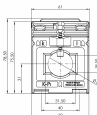

Art-Nr.: ASK-318-3

ASK 318.3 - Aufsteckstromwandler

Abmessungen:

Technische Daten:

Allgemeine technische Daten:

Technische Zeichnungen:

Kontakt

Dahms GmbH Max-Keith-Straße 66 45136 Essen [Telefon: 0201 - 890885-0](tel:0201-890885-0) [E-Mail: dahms@dahms-gmbh.de](mailto:dahms@dahms-gmbh.de)