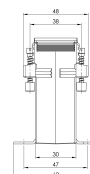

Art-Nr.: ASK-318-3

ASK 318.3 - Aufsteckstromwandler

Abmessungen:

Technische Daten:

Allgemeine technische Daten:

Technische Zeichnungen:

Kontakt

Dahms GmbH Max-Keith-Straße 66 45136 Essen [Telefon: 0201 - 890885-0](tel:0201-890885-0) [E-Mail: dahms@dahms-gmbh.de](mailto:dahms@dahms-gmbh.de)